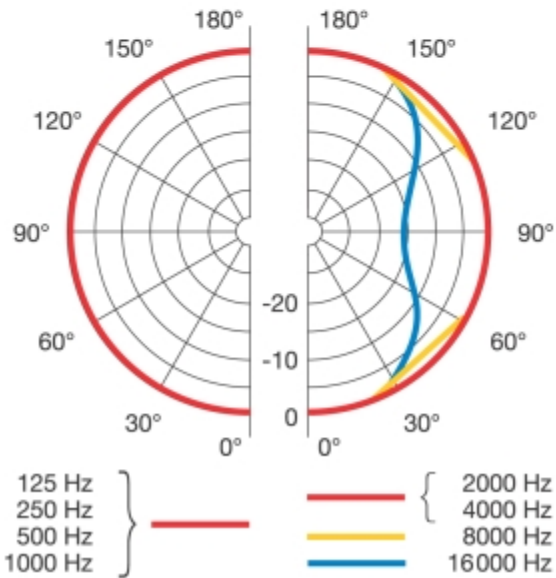

**C 12 VR
cardioid**

C 12 VR
omnidirectional

125 Hz
250 Hz
500 Hz
1000 Hz

2000 Hz
4000 Hz
8000 Hz
16000 Hz

C 12 VR
figure 8