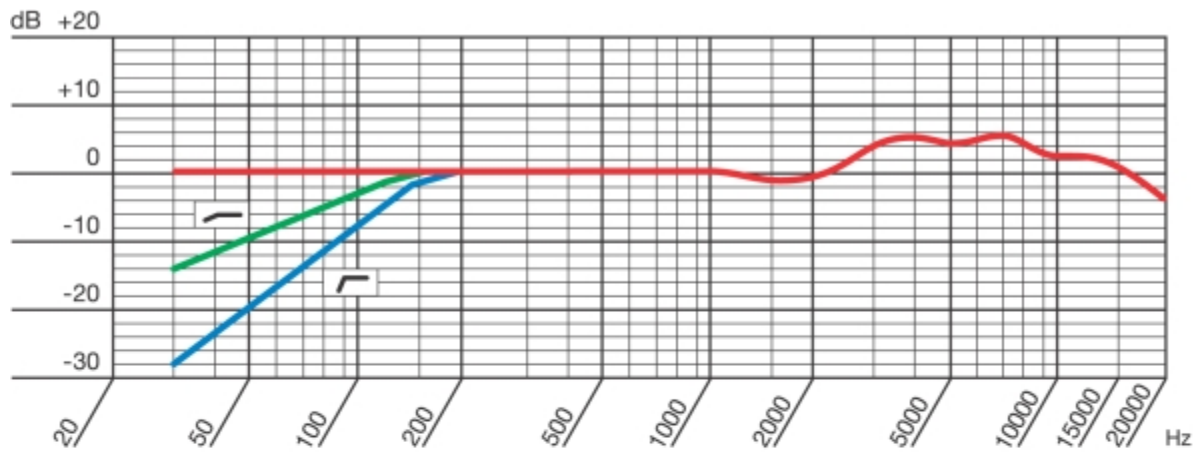

**C 12 VR
cardioid**

C 12 VR
omnidirectional

125 Hz
250 Hz
500 Hz
1000 Hz

2000 Hz
4000 Hz
8000 Hz
16000 Hz

C 12 VR
figure 8