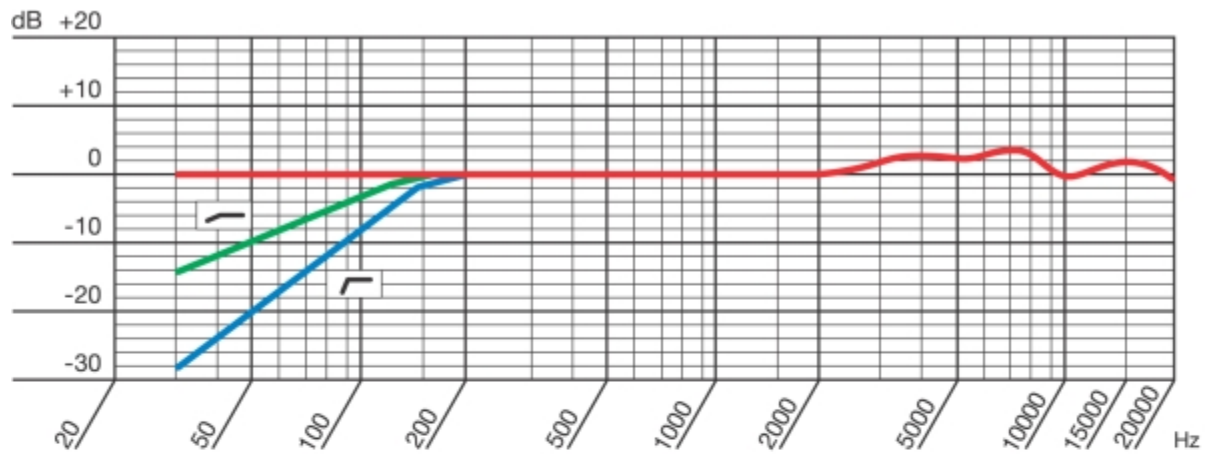

**C 12 VR
cardioid**

C 12 VR
omnidirectional

125 Hz
250 Hz
500 Hz
1000 Hz

2000 Hz
4000 Hz
8000 Hz
16000 Hz

C 12 VR
figure 8