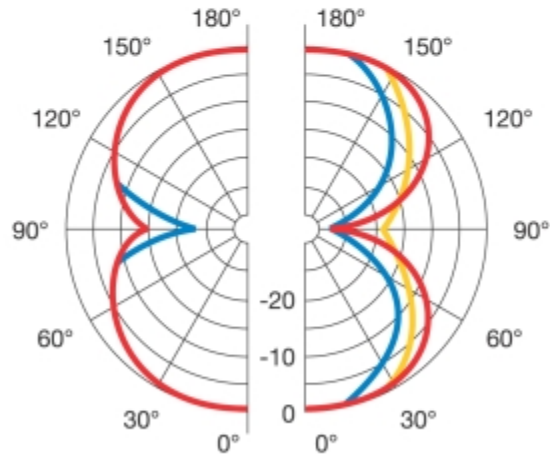

**C 12 VR
cardioid**

C 12 VR
omnidirectional

125 Hz
250 Hz
500 Hz
1000 Hz

2000 Hz
4000 Hz
8000 Hz
16000 Hz

C 12 VR
figure 8